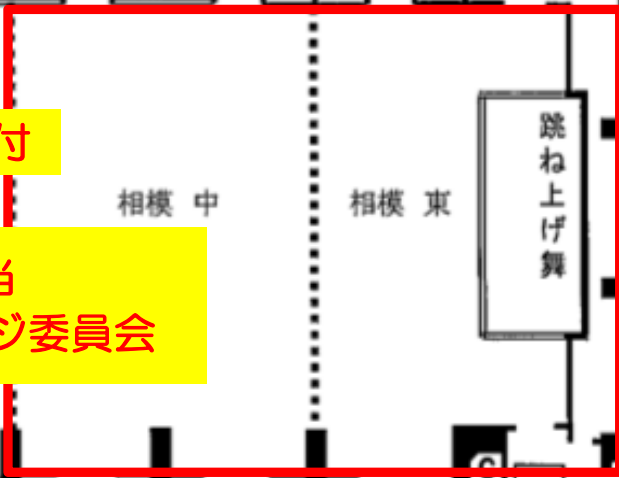

2F

2階 案内担当
・ 会員組織、職業奉仕委員会

案内③

3F

案内④: クローク

3階 案内担当
 ・ 会員組織、職業奉仕委員会

案内⑤

厚木4クラブ受付

3階 受付担当
 ・ 公共イメージ委員会

撮影 (ビデオ・カメラ)
 ・ クラブ管理運営委員会
 会場へ案内
 ・ 奉仕プロジェクト委員会

来賓控室: 高松、催物控室: 白山