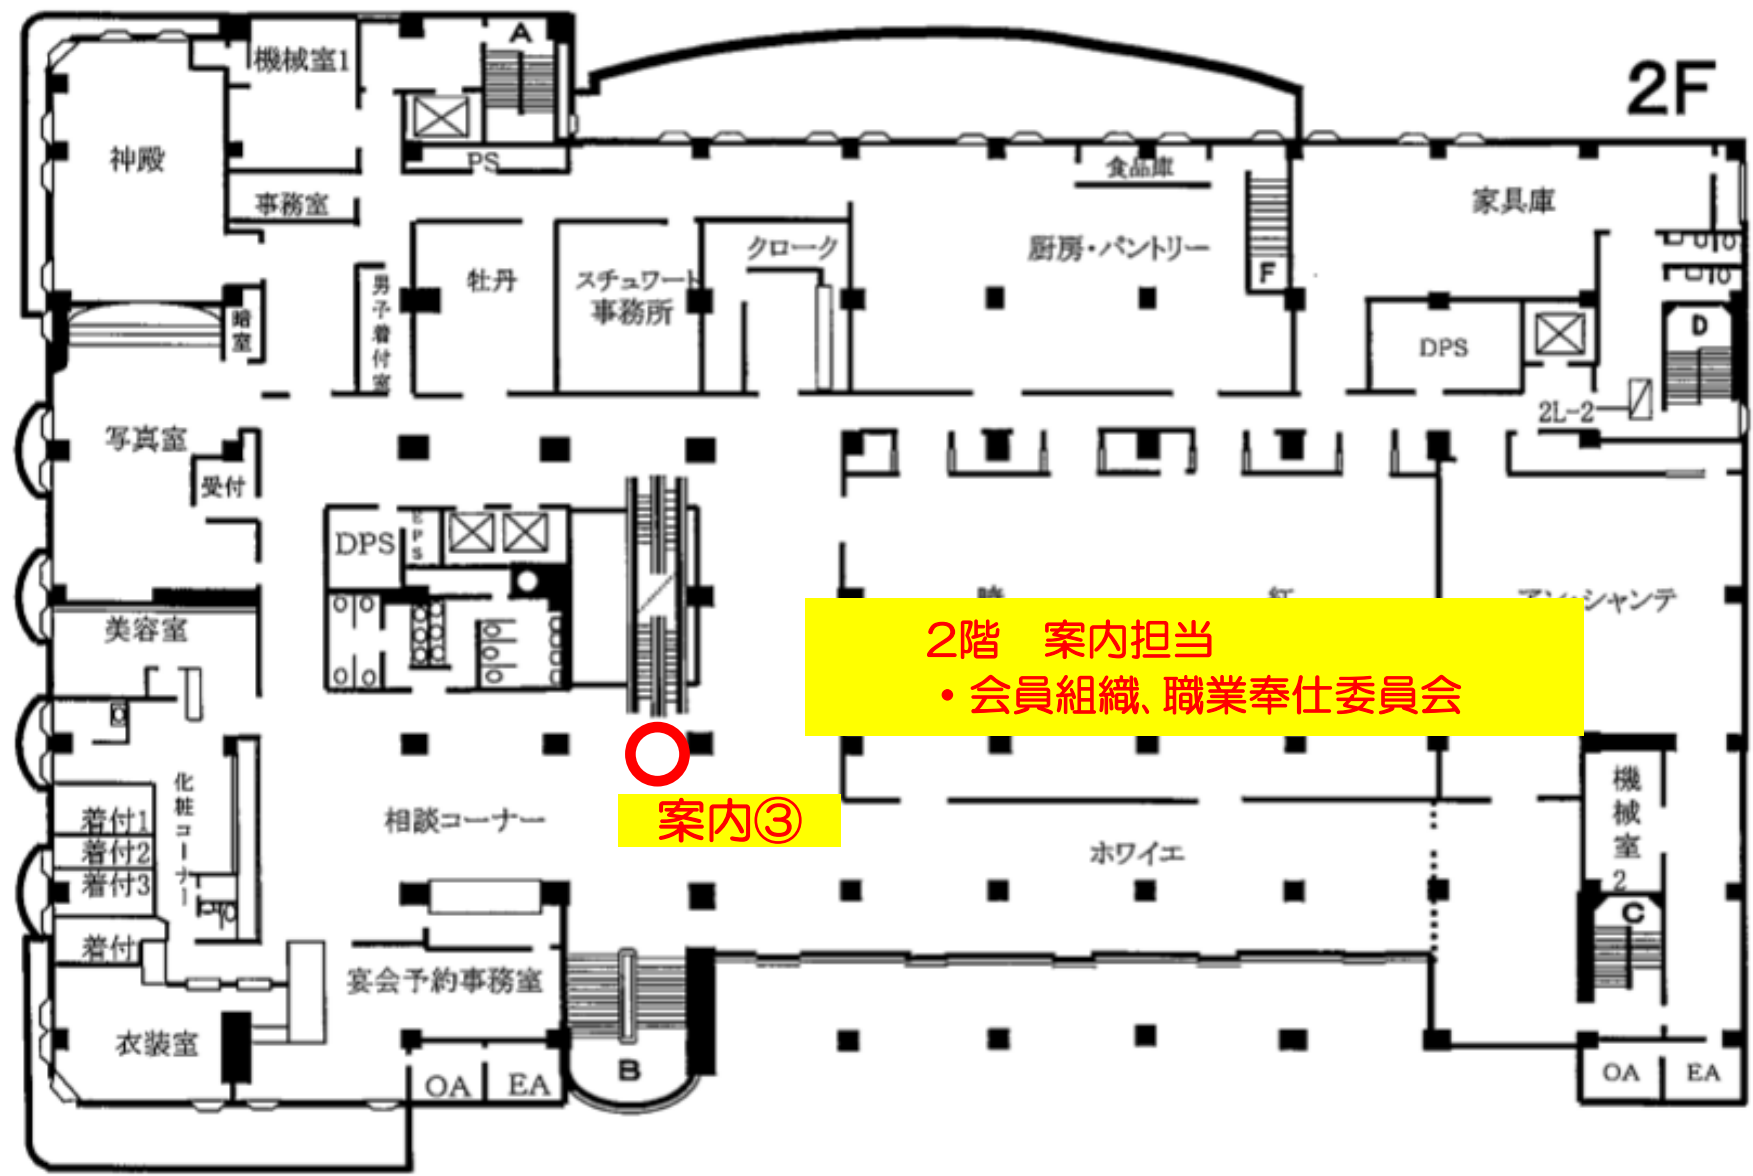

2F

2階 案内担当
・ 会員組織、職業奉仕委員会

案内③

3F

案内④: クローク

3階 案内担当
 ・ 会員組織、職業奉仕委員会

案内⑤

厚木4クラブ受付

3階 受付担当
 ・ 公共イメージ委員会

撮影 (ビデオ・カメラ)
 ・ クラブ管理運営委員会
 会場へ案内
 ・ 奉仕プロジェクト委員会

来賓控室: 高松、催物控室: 白山