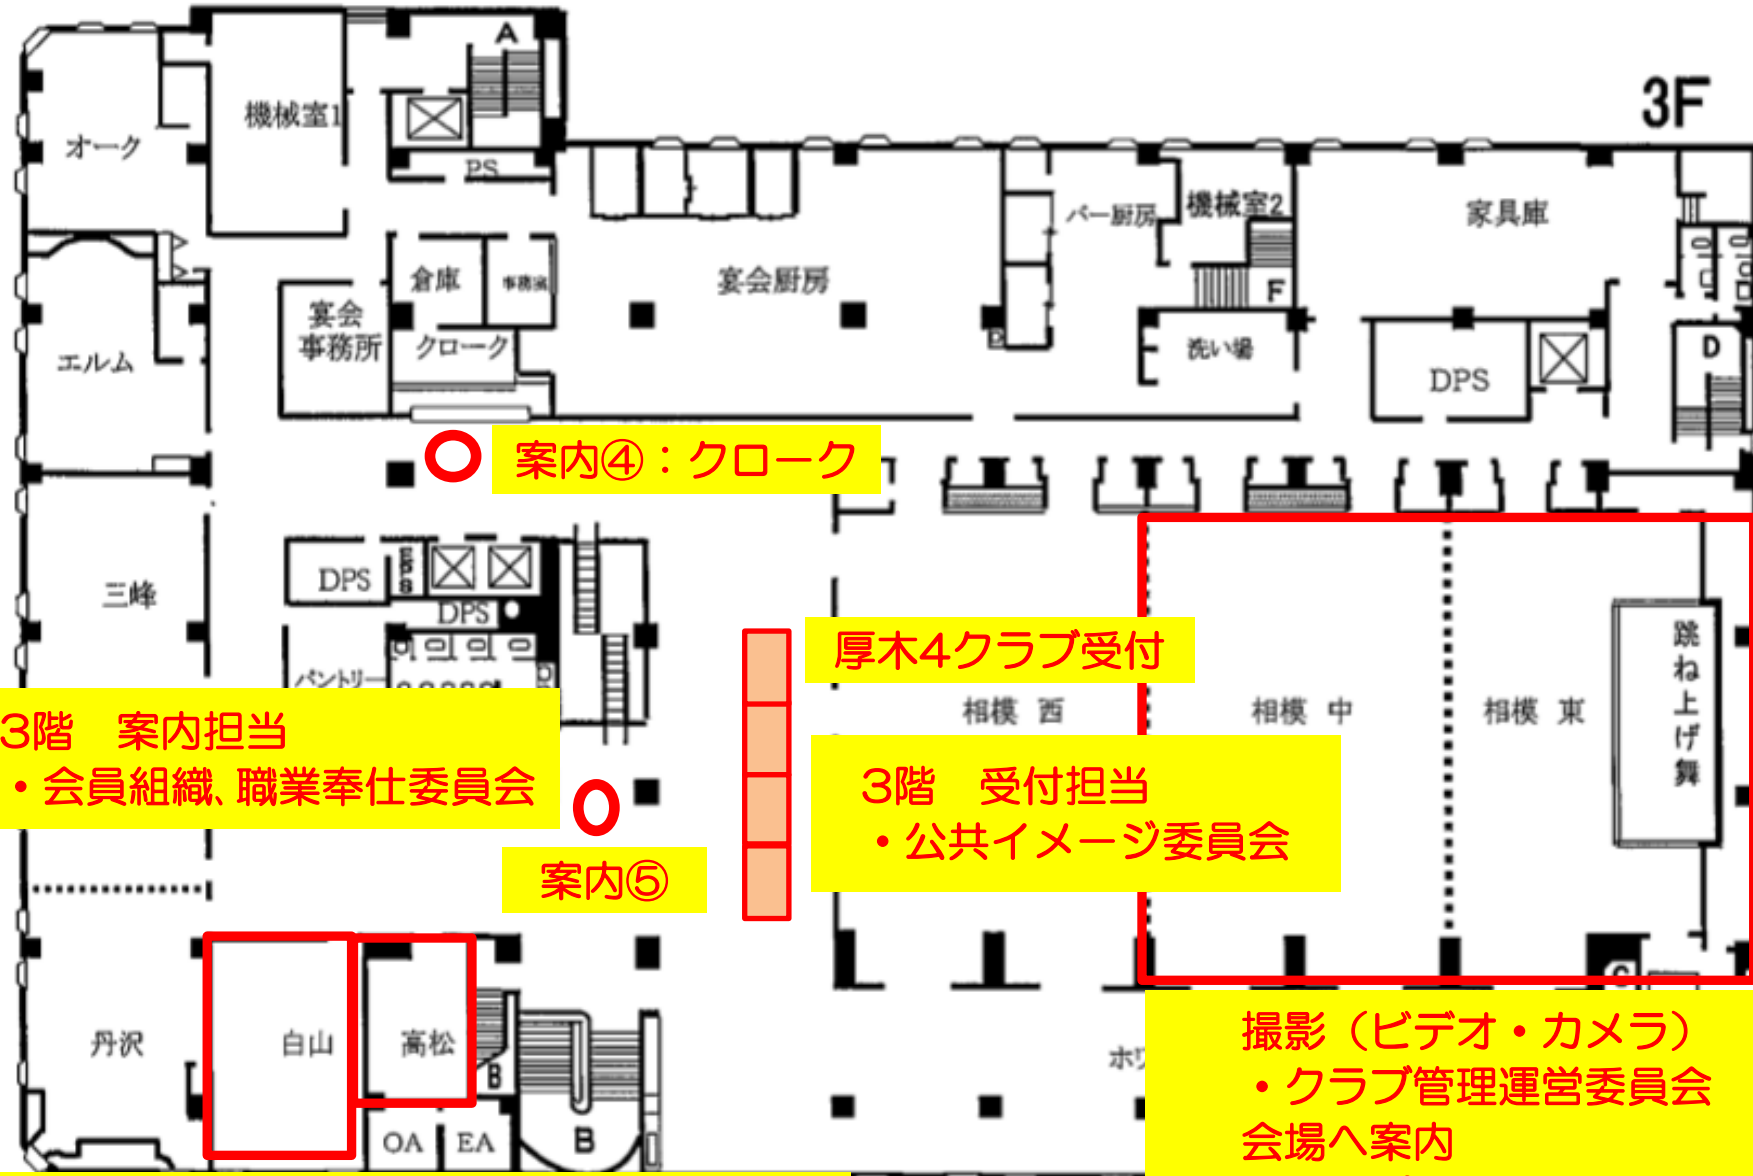

2F

2階 案内担当
・ 会員組織、職業奉仕委員会

案内③

3F

案内④: クローク

3階 案内担当
 ・ 会員組織、職業奉仕委員会

案内⑤

厚木4クラブ受付

3階 受付担当
 ・ 公共イメージ委員会

撮影 (ビデオ・カメラ)
 ・ クラブ管理運営委員会
 会場へ案内
 ・ 奉仕プロジェクト委員会

来賓控室: 高松、催物控室: 白山